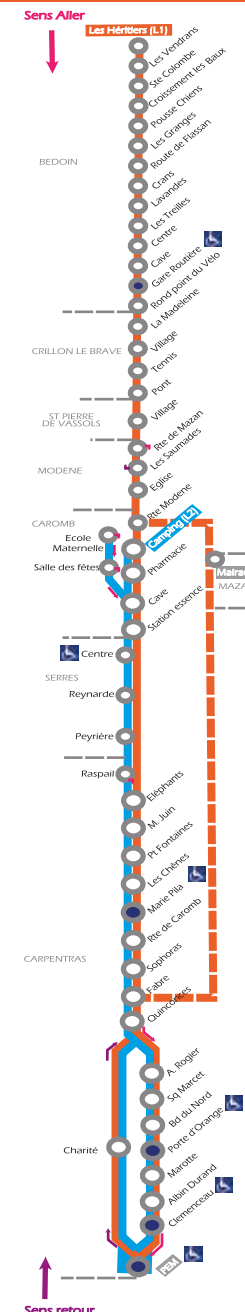

Légende

LMJV : Lundi, Mardi, Jeudi, Vendredi
Me : Mercredi
LâV : Lundi au Vendredi
Non desservi le Lundi matin en raison du marché