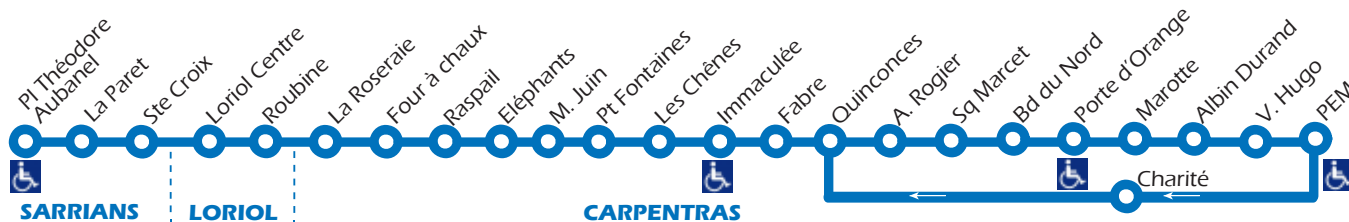

Correspondances TER possibles au PEM. + d'info sur www.ter.sncf.com/paca

Légende

L à V : Circule du Lundi au Vendredi

L à S : Circule du Lundi au Samedi

: Service assuré par [Trans VAUCLUSE](http://www.transvacluse.com) avec la ligne 10 en provenance d'Orange

: Arrêts accessibles aux personnes à mobilité réduite

Sarriens

HORAIRES VALABLES
Du 23 Octobre 2017
Au 1^{er} Septembre 2018 inclus

TRANS COVE

TRAVAUX TERRADOU

Point Info Transport
270 Av de la Gare - 84200 CARPENTRAS
Tél : 04 84 99 50 10
www.transcove.com