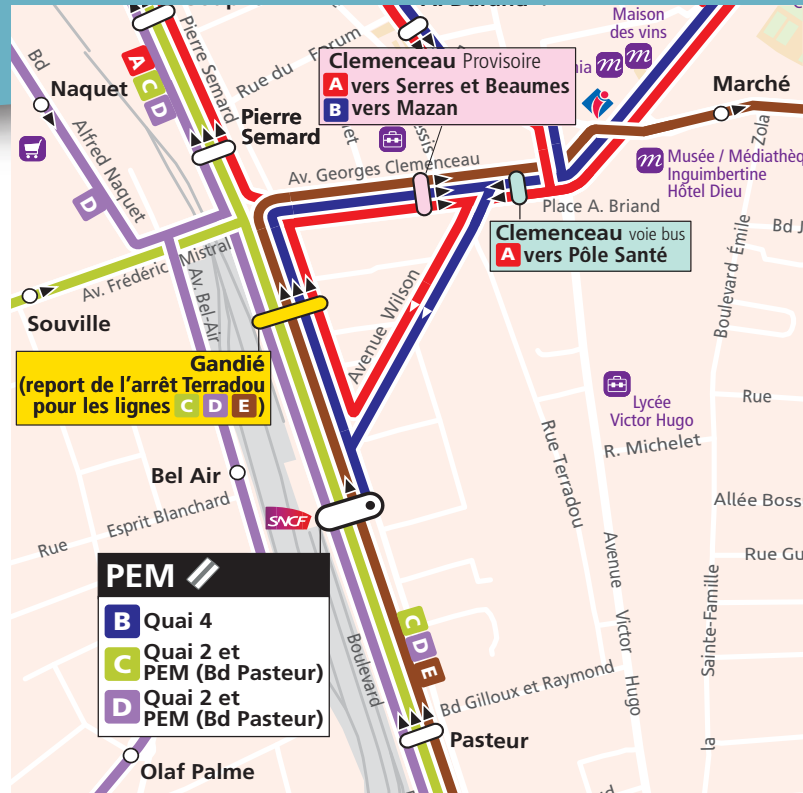

Info réseau ligne 1

Les travaux de rénovation de la place Terradou ont débuté pour une période de 12 mois.

Modifications sur la ligne 1 à compter du 23/10/2017 :

- L'arrêt Clemenceau ne sera plus desservi, descente à l'arrêt V.Hugo
- Les départs suivants de la PI Théodore Aubanel ont été avancés de 5 minutes :

7h05 à destination de l'Office de Tourisme -> 7h00

7h05 à destination du PEM -> 7h00

7h10 à destination de l'Office de Tourisme -> 7h05

- Les correspondances avec les lignes urbaines

A B C D ne se feront plus à Terradou mais aux 4 arrêts présents sur le plan ci-joint.

Correspondances TER possibles au PEM. + d'info sur www.ter.sncf.com/paca

Légende

L à V : Circule du Lundi au Vendredi

L à S : Circule du Lundi au Samedi

: Service assuré par [Trans VAUCLUSE](http://www.transvacluse.com) avec la ligne 10 en provenance d'Orange