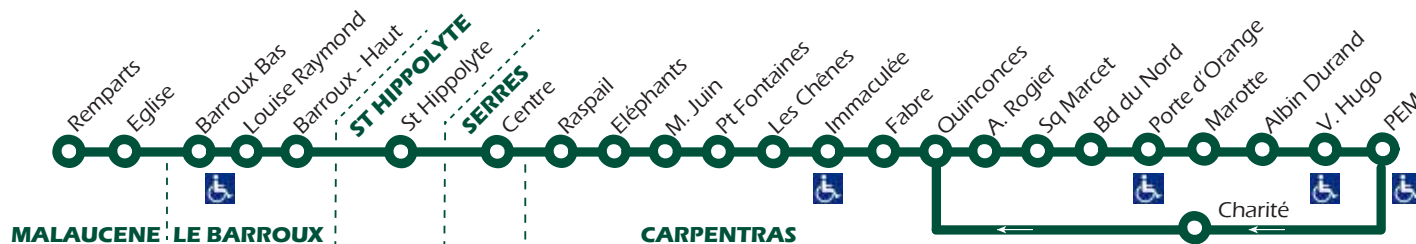

Sens Malaucène - Carpentras

Ne circule pas les jours fériés.

Horaires donnés à titre indicatif et dans des conditions normales de circulation.

Fonctionnement en période scolaire		L à S	L à V	L à S	L à V	L à S	L à S	L à S	L à S	L à S
Fonctionnement en période de vacances scolaires		L à S	-	L à S	-	L à S	L à S	L à S	L à S	L à S
BEAUMONT DU VENTOUX	Mairie					10:15		15:20		
MALAUCENE	Mairie					10:25		15:30		
	Remparts	7:01	6:50	7:56	8:10	10:25	12:21	15:30	17:26	18:26
	Eglise	7:02	6:51	7:57	8:11	|	12:22	|	17:27	18:27
LE BARROUX	Barroux-Bas	7:10	6:59	8:05	8:19	|	12:30	|	17:35	18:35
	Louise Raymond	|	7:00	|	8:20	|	|	|	|	|
	Barroux-Haut	|	7:01	|	8:21	10:35	|	15:40	|	|
SAINT HIPPOLYTE	St-Hippolyte	7:13	7:04	8:08	8:24	|	12:33	|	17:38	18:38
	Mairie	|	|	|	|	10:43	|	15:48	|	|
SERRES	Centre	7:23	7:14	8:18	8:34	10:50	12:43	15:55	17:45	18:48
CARPENTRAS	Raspail	|	7:19	|	8:39	|	|	|	|	|
	Les Chênes / Immaculée	7:28	7:22	8:23	8:42	|	12:48	|	17:53	18:53
	Fabre	7:32	7:24	8:27	8:44	10:55	12:52	16:00	17:55	18:57
	A. Durand	7:38	7:30	8:33	8:48	|	12:58	|	18:03	19:03
	V. Hugo	7:38	7:31	8:33	8:49	|	12:58	|	18:03	19:03
	PEM / Champeville (Arrêt TAD)	7:40	7:35	8:35	8:52	10:55	13:00	16:00	18:05	19:05

Malaucène

HORAIRES VALABLES
Du 23 Octobre 2017
Au 1er Septembre 2018 inclus

Légende

L à V : Circule du Lundi au Vendredi

L à S : Circule du Lundi au Samedi

- Service assuré par avec la ligne 11 en provenance de Vaison la Romaine
- Arrêt TAD Champeville non desservi le vendredi matin en raison du marché
- Arrêts accessibles aux personnes à mobilité réduite.

Correspondances TER possibles au PEM.
+ d'info sur www.ter.sncf.com/paca

Service de Transport A la Demande - TAD

Sur réservation au minimum 4h avant la course pour le jour même et la veille avant 18h pour une course qui a lieu le lendemain matin.

Tarif unique 4€ la course.
Maximum de 12 courses par mois et par personne

Réservation au : **0 800 881 523**