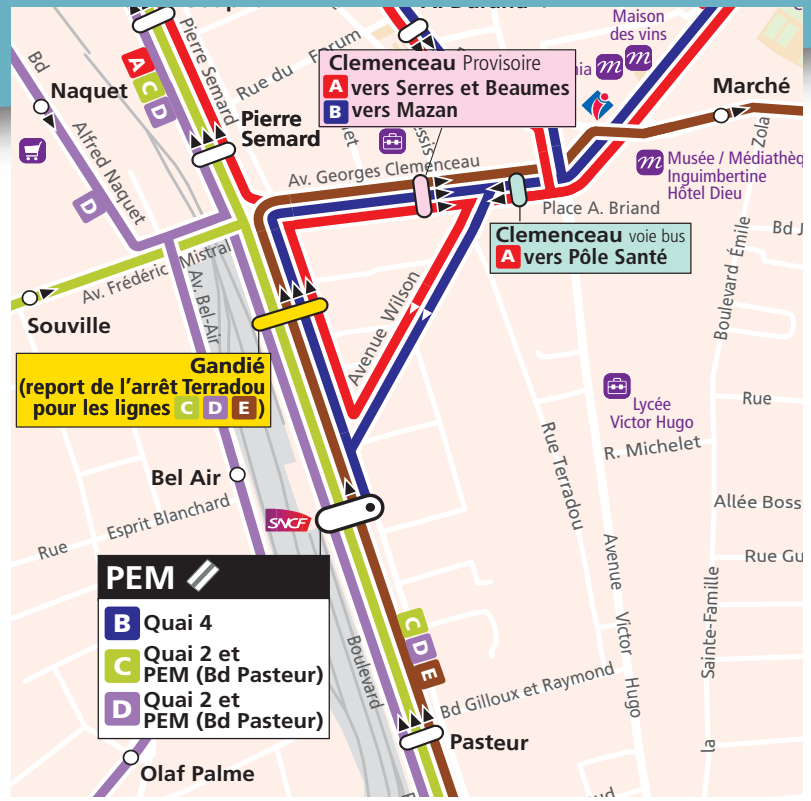

# Info réseau ligne K

Les travaux de rénovation de la place Terradou ont débuté pour une période de 12 mois.

## Modifications sur la ligne **K** à compter du **23/10/2017** :

- L'arrêt Clemenceau ne sera plus desservi, descente à l'arrêt V.Hugo
- Le départ de **6h55 de Malaucène Remparts** a été avancé de 5 minutes -> **6h50**
- Les correspondances avec les lignes urbaines **A B C D** ne se feront plus à Terradou mais aux 4 arrêts présents sur le plan ci-joint.

# Sens Malaucène - Carpentras

Ne circule pas les jours fériés.

Horaires donnés à titre indicatif et dans des conditions normales de circulation.

Fonctionnement en période scolaire		L à S	L à V	L à S	L à V	L à S	L à S	L à S	L à S	L à S
Fonctionnement en période de vacances scolaires		L à S	-	L à S	-	L à S	L à S	L à S	L à S	L à S
BEAUMONT DU VENTOUX	Mairie					10:15		15:20		
MALAUCENE	Mairie					10:25		15:30		
	Remparts	7:01	6:50	7:56	8:10	10:25	12:21	15:30	17:26	18:26
	Eglise	7:02	6:51	7:57	8:11		12:22		17:27	18:27
LE BARROUX	Barroux-Bas	7:10	6:59	8:05	8:19		12:30		17:35	18:35
	Louise Raymond		7:00		8:20					
	Barroux-Haut		7:01		8:21	10:35		15:40		
SAINT HIPPOLYTE	St-Hippolyte	7:13	7:04	8:08	8:24		12:33		17:38	18:38
	Mairie					10:43		15:48		
SERRES	Centre	7:23	7:14	8:18	8:34	10:50	12:43	15:55	17:45	18:48
CARPENTRAS	Raspail		7:19		8:39					
	Les Chênes / Immaculée	7:28	7:22	8:23	8:42		12:48		17:53	18:53
	Fabre	7:32	7:24	8:27	8:44	10:55	12:52	16:00	17:55	18:57
	A. Durand	7:38	7:30	8:33	8:48		12:58		18:03	19:03
	V. Hugo	7:38	7:31	8:33	8:49		12:58		18:03	19:03
	PEM / Champeville (Arrêt TAD)	7:40	7:35	8:35	8:52	10:55	13:00	16:00	18:05	19:05

## Légende

**L à S** : Circule du Lundi au Samedi

**LMJV** : Circule les Lundis, Mardis, Jeudis et Vendredis

**Me** : Circule uniquement le Mercredi

 Service assuré par [trans.vaucluse.com](http://trans.vaucluse.com) avec la ligne 11 en direction de Vaison la Romaine