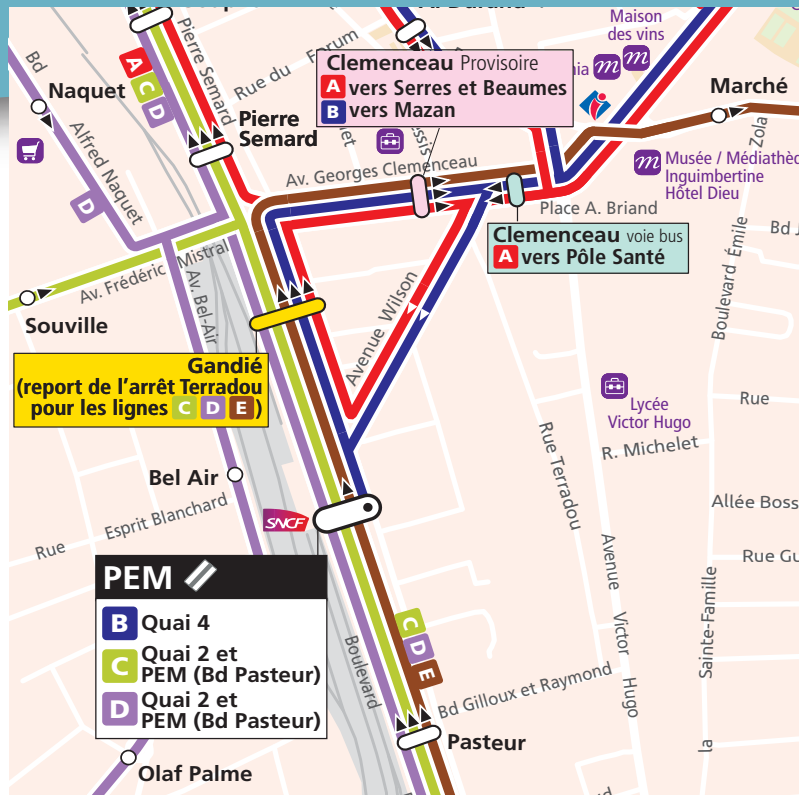

# Info réseau ligne L

Les travaux de rénovation de la place Terradou ont débuté pour une période de 12 mois.

**Modifications sur la ligne L à compter du 23/10/2017 :**

- L'arrêt Clemenceau ne sera plus desservi, descente à l'arrêt V.Hugo
- Les départs suivants ont été avancés de 5 minutes :

**6h47 au départ de Bedoin les Héritiers -> 6h42**  
**7h05 au départ de Bedoin Gare Routière -> 7h00**  
**7h10 au départ de Caromb Camping -> 7h05**  
**7h10 au départ de Caromb Salle des fêtes -> 7h05**  
**Les 2 départs de 7h15 de Caromb**  
**Ecole Maternelle -> 7h10**

- Les correspondances avec les lignes urbaines

**A B C D** ne se feront plus à Terradou mais aux 4 arrêts présents sur le plan ci-joint.

**Tàd**  
Transport à la demande

**Service de Transport A la Demande - TAD**

- CARPENTRAS :**
- . Point Info Transport - PEM - 270 Av de la gare
  - . Centre Social Villemarie - 113 rue Parrocel
  - . Voyages Arnaud - 8 Av. Victor Hugo -
  - . Maison de la Presse - 110 Rue de la République
- CAROMB :**
- . Tabac Loto Presse - 185 Cours de la République
- BEDOIN :**
- . Presse Tabac Librairie - 255 Av Barral des Baux