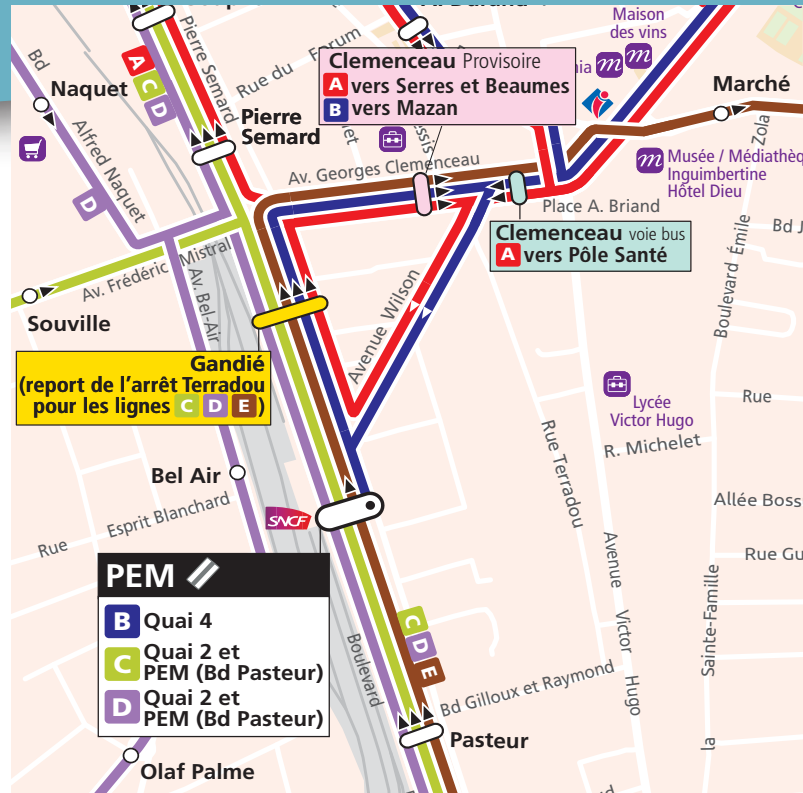

Info réseau ligne N

Les travaux de rénovation de la place Terradou ont débuté pour une période de 12 mois.

Modifications sur la ligne **N** à compter du 23/10/2017 :

- L'arrêt Clemenceau ne sera plus desservi, descente à l'arrêt V.Hugo
- Les courses à destination de L. Giraud desserviront les arrêts Gandié et Clemenceau provisoire.

• Les correspondances avec les lignes urbaines

A B C D ne se feront plus à Terradou mais aux 4 arrêts présents sur le plan ci-joint.

Sens Venasque - Carpentras

Ne circule pas les jours fériés.

Horaires donnés à titre indicatif et dans des conditions normales de circulation.

Correspondances TER possibles au PEM. + d'info sur www.ter.sncf.com/paca

Légende

L à S : Circule du Lundi au Samedi

L à V : Circule du Lundi au Vendredi

S : Circule uniquement le Samedi

L ou jour de rentrée : Circule le lundi et les jours de rentrée scolaire