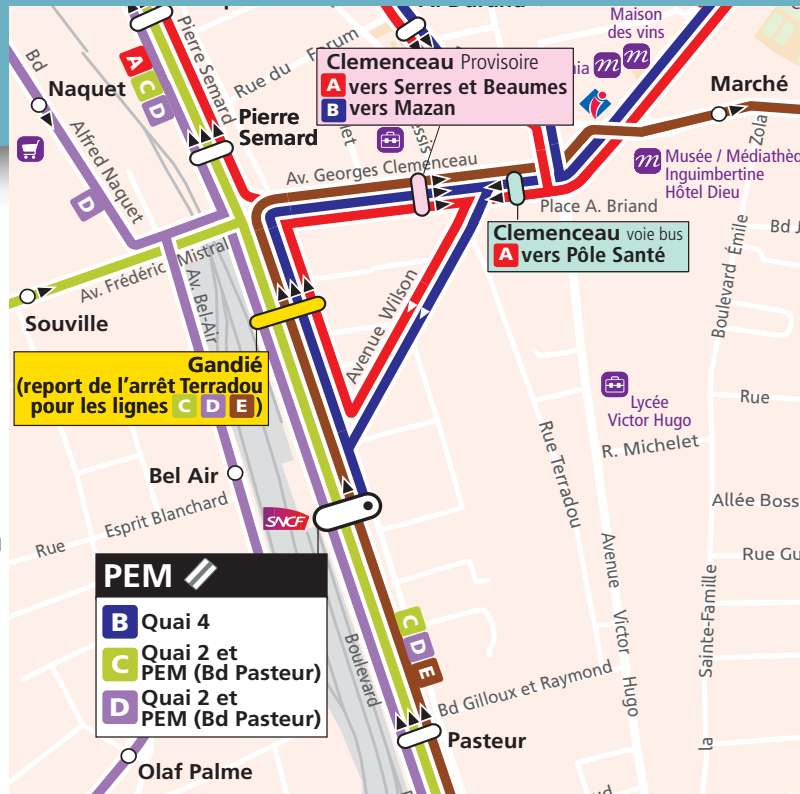

Info réseau lignes C, D et E

Les travaux de rénovation de la place Terradou ont débuté pour une période de 12 mois.

Report de l'arrêt TERRADOU à compter du 23/10/2017

Lignes **C** **D** **E** :

~~Terradou~~ → arrêt Gandié pour les 2 sens de circulation

FAITES
SIGNE AU
CONDUCTEUR
MERCI

C Pôle santé

Arrêts accessibles aux personnes à mobilité réduite

Par précaution, nous vous invitons à vous présenter à votre arrêt 5 minutes avant l'horaire indiqué.

Les points de vente sur la ligne C

- CARPENTRAS :**
- . Point Info Transport - PEM - 270 Av de la gare
 - . Centre Social Villemarie - 113 rue Parrocel
 - . Voyages Arnaud - 8 Av. Victor Hugo
 - . Maison de la Presse - 110 Rue de la République