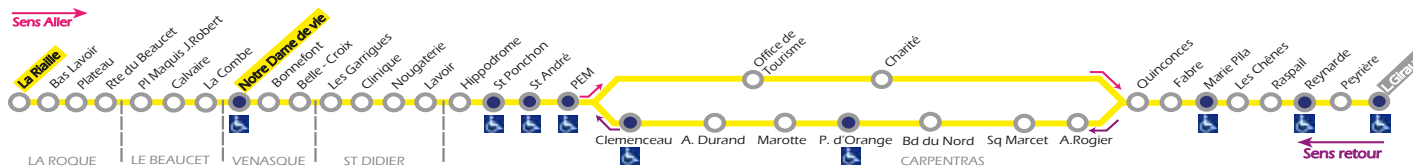

Correspondances TER possibles au PEM. + d'info sur www.ter.sncf.com/sud-provence-alpes-cote-d-azur

Légende

- **L ou jour de rentrée :** Circule le lundi et les jours de rentrée scolaire
- **L à S :** Circule du Lundi au Samedi
- **L à V :** Circule du Lundi au Vendredi
- **S :** Circule uniquement le Samedi
- Arrêts non desservi le lundi matin en raison du marché report à l'arrêt la Gardette.
- Arrêt TAD Champeville non desservi le vendredi matin en raison du marché
- Arrêts accessibles aux personnes à mobilité réduite

Calendrier de fonctionnement

Vacances Scolaires :

- **Toussaint :** 17 Octobre au 2 Novembre 2020
- **Noël :** 19 Décembre 2020 au 4 Janvier 2021
- **Hiver :** 20 Février au 8 Mars 2021
- **Printemps :** 24 Avril au 10 Mai 2021
- **Été :** Du 6 Juillet au 31 Août 2021 inclus

Période Scolaire :

Toute période hors vacances scolaires