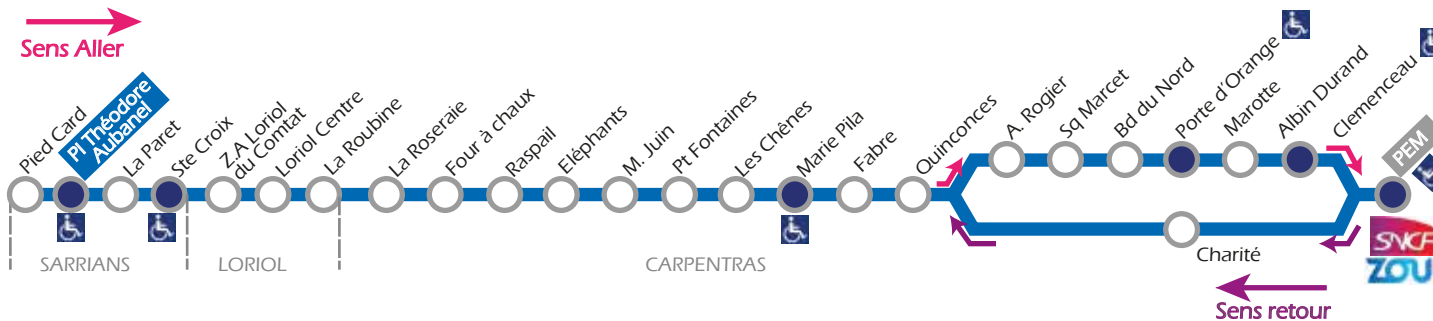

Sarriens

HORAIRES

A partir du 25 Avril 2022

Légende

L à V : Circule du Lundi au Vendredi

L à S : Circule du Lundi au Samedi

: Service assuré par ZOU! avec la ligne 10 en provenance d'Orange

: arrêts accessibles aux personnes à mobilité réduite

Sens Aller

TRANS COVE

Point Info Transport
270 Av de la Gare - 84200 CARPENTRAS
Tél : 04.84.99.50.10 - www.transcove.com

Horaires d'ouverture
Lundi à Vendredi : 8h30 - 18h30
Samedi : 9h - 12h