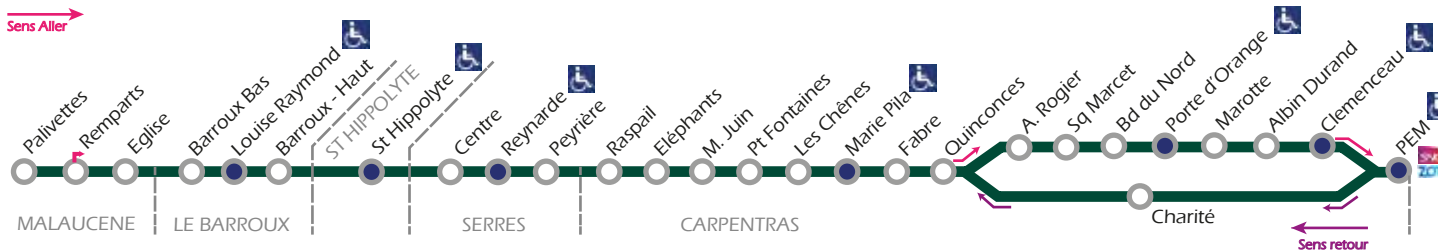

Sens Malaucène - Carpentras

Ne circule pas les dimanches et les jours fériés.

Horaires donnés à titre indicatif et dans des conditions normales de circulation.

Période scolaire	L à V	L à S	L à S	L à V	L à S	L à S	L à S	L à S	L à S
Période de vacances scolaires	-	L à S	L à S	-	L à S	L à S	L à S	L à S	L à S
BEAUMONT DU VENTOUX		ZOU!	ZOU!		TAD	ZOU!	TAD	ZOU!	ZOU!
MALAUCENE	Mairie				10:15			15:20	
	Mairie				10:25			15:30	
	Palivettes 6:50	7:01	8:00	8:10	|	12:21	|	17:26	18:26
	Remparts 6:50	7:01	8:00	8:10	10:25	12:21	15:30	17:26	18:26
	Eglise 6:51	7:02	8:01	8:11	|	12:22	|	17:27	18:27
LE BARROUX	Barroux-Bas 6:59	7:12	8:07	8:19	|	12:32	|	17:37	18:37
	Louise Raymond 7:00	|	|	8:20	|	|	|	|	|
	Barroux-Haut 7:01	|	|	8:21	10:35	|	15:40	|	|
SAINT HIPPOLYTE	St-Hippolyte 7:04	7:18	8:13	8:24	|	12:38	|	17:40	18:43
	Mairie |	|	|	|	10:43	|	15:48	|	|
SERRES	Centre 7:14	7:23	8:18	8:34	10:50	12:43	15:55	17:45	18:48
	Reynarde 7:15	7:24	8:19	8:35	|	12:44	|	17:49	18:49
	Peyrière 7:16	7:25	8:20	8:36	|	12:45	|	17:50	18:50
CARPENTRAS	Raspail 7:19	|	|	8:39	|	|	|	|	|
	Les Chênes / Marie Pila 7:23	7:28	8:23	8:42	|	12:48	|	17:53	18:53
	Fabre 7:25	7:32	8:27	8:44	10:55	12:52	16:00	17:55	18:57
	A. Durand 7:31	7:38	8:33	8:48	|	12:58	|	18:03	19:03
	Clemenceau 7:32	7:39	8:34	8:49	|	12:59	|	18:04	19:04
	PEM / Champeville (arrêt TAD) 7:36	7:40	8:35	8:52	10:55	13:00	16:00	18:05	19:05
	TER Départ	8:06	8:06	9:06	9:06	13:06	16:06	18:06	19:06

Malaucène

HORAIRES
du 7 février
au 31 août 2022 inclus

TRANS COVE

Point Info Transport

270 Av de la Gare - 84200 CARPENTRAS
Tél : 04.84.99.50.10 - www.transcove.com

Horaires d'ouverture

Lundi à Vendredi : 8h30 - 18h30
Samedi : 9h - 12h

Edition Février 2022

Légende

L à V : Circule du Lundi au Vendredi

L à S : Circule du Lundi au Samedi

Service assuré par ZOU! avec la ligne 11 en provenance de Vaison la Romaine

Arrêt TAD Champeville non desservi le vendredi matin en raison du marché