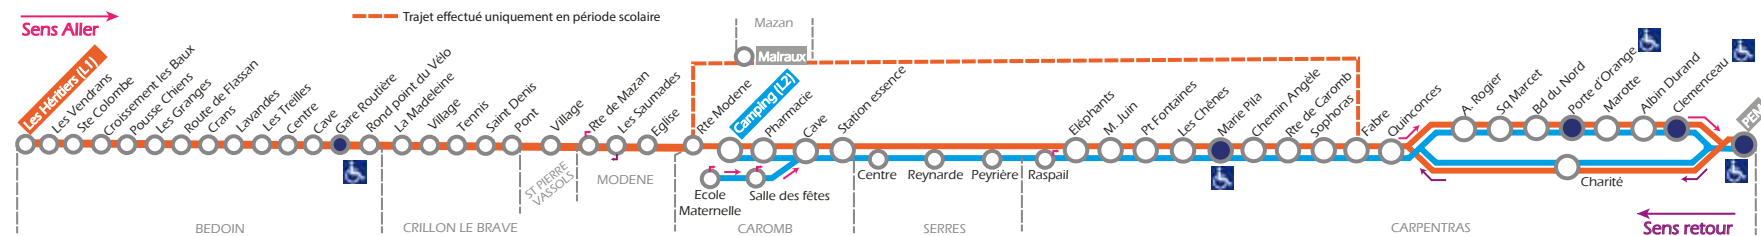

Correspondances TER possibles au PEM. + d'info sur www.ter.sncf.com/sud-provence-alpes-cote-d-azur

Légende

L à V : Circule du Lundi au Vendredi
L à S : Circule du Lundi au Samedi
LMJV : Circule les Lundis, Mardis, Jeudis et Vendredis
Me : Circule uniquement le Mercredi
S : Circule uniquement le Samedi
Me, S : Circule le Mercredi et le Samedi

L1 : Destination Bédoin
L2 : Destination Caromb

Arrêt TAD Champeville non desservi le vendredi matin en raison du marché
Arrêts non desservis le lundi matin en raison du marché
Arrêts accessibles aux personnes à mobilité réduite

Hameaux (1): Le Moustier, La Garenne, Les Bellonis, Les Constants, St Estève, Les Fatignons

Pour Voyager sereinement

Nous vous invitons à vous présenter à votre arrêt 5 minutes avant l'horaire indiqué.

Pensez à préparer votre monnaie avant la montée dans le bus !

Pour la santé de tous, les consignes des autorités sanitaires sont mises en place sur votre réseau, merci de les respecter.

Pour simplifier vos déplacements

NOUVEAU Pour connaître le passage du prochain bus c'est simple, il vous suffit de scanner le QR Code au point d'arrêt.

Inscrivez-vous GRATUITEMENT aux ALERTES SMS pour recevoir sur votre téléphone les perturbations et nouveautés du réseau. Inscription sur transcove.com

Calendrier de fonctionnement

Vacances Scolaires :
Toussaint : 25 Octobre au 8 Novembre 2021
Noël : 20 Décembre 2021 au 3 Janvier 2022
Hiver : 7 Février au 21 Février 2022
Printemps : 11 Avril au 25 Avril 2022
Été : Du 7 Juillet au 31 Août 2022 inclus

Période Scolaire :
Toute période hors vacances scolaires