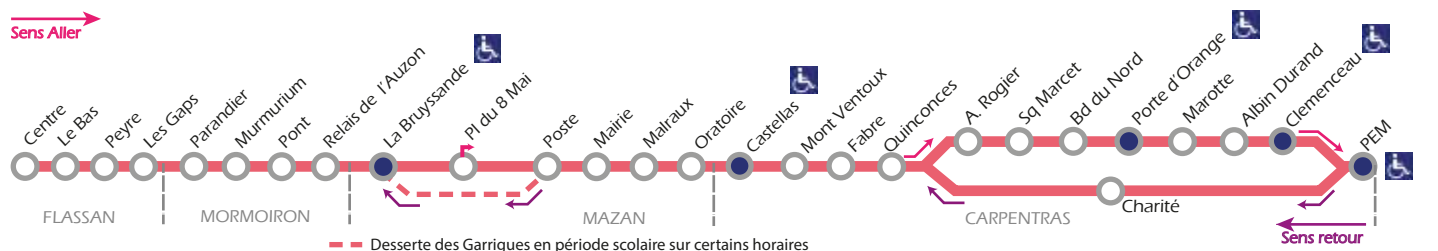

Sens Flassan - Carpentras

Ne circule pas les dimanches et les jours fériés.

Horaires donnés à titre indicatif et dans des conditions normales de circulation.

Fonctionnement en période scolaire		Là V	L à S	L à V	L à S	L à S	L à S	L à S	LMJV	L à S
Fonctionnement en période de vacances scolaires		-	L à S	-	L à S	L à S	L à S	L à S	-	L à S
			ZOU!		ZOU!	Tad	Tad	ZOU!		ZOU!
FLASSAN	Centre	7:00		8:03		9:05	11:00			
	Le Bas	7:01		8:04		|	|			
	Peyre	7:02		8:05		|	|			
	Les Gaps	7:03		8:06		|	|			
MORMOIRON	Parandier	7:05		8:08		|	|			
	Murmurium	7:08		8:09		|	|			
	Pont	7:08	7:14	8:09	8:14	|	|	14:54		17:24
MAZAN	La Bruyssande	7:15	7:21	8:16	8:21	|	|	15:01		17:31
	Place du 8 mai	7:17	7:23	8:19	8:23	|	|	15:03		17:33
	Poste	7:18	7:24	8:20	8:24	|	|	15:04		17:34
	Mairie	7:19	7:25	8:20	8:25	|	|	15:05		17:35
	Malraux	7:21	7:26	8:23	8:26	|	|	15:06	17:05	17:36
	Oratoire	7:22	7:27	8:24	8:27	|	|	15:07	17:06	17:37
CARPENTRAS	Martinet	|	|	|	|	|	|	|	17:10	|
	Castellas	7:26	7:31	8:29	8:31	|	|	15:11	17:12	17:41
	Fabre	7:28	7:33	8:31	8:33	9:40	11:35	15:13	17:15	17:43
	A Durand	7:35	7:38	8:37	8:38	|	|	15:18		17:48
	Clemenceau	7:37	7:39	8:40	8:39	|	|	15:19		17:49
	PEM / Champeville (arrêt TAD)	7:39	7:40	8:42	8:40	9:40	11:35	15:20		17:50

Flassan

HORAIRE VALABLES
Du 9 Novembre 2021
Au 6 Février 2022 inclus

Correspondances TER possibles au PEM. + d'info sur www.ter.sncf.com/sud-provence-alpes-cote-d-azur

Légende

L à V : Circule du Lundi au Vendredi

L à S : Circule du Lundi au Samedi

Arrêt TAD Champeville non desservi le vendredi matin en raison du marché

Service assuré par ZOU! avec la ligne 12 en provenance de Sault

Arrêt non desservi le mercredi en raison du marché

LMJV : Circule les Lundis, Mardis, Jeudis et Vendredis

Arrêts accessibles aux personnes à mobilité réduite

TRANS COVE

Point Info Transport

270 Av de la Gare - 84200 CARPENTRAS

Tél : 04.84.99.50.10 - www.transcove.com

Horaires d'ouverture :