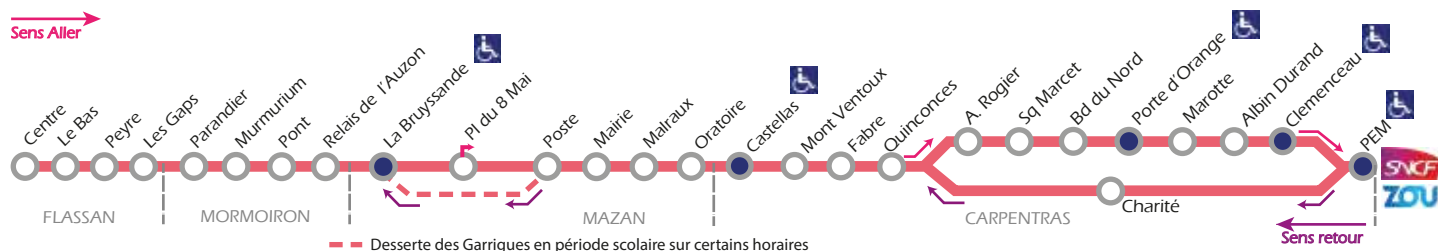

Arrêt non desservi le mercredi en raison du marché

**LMJV** : Circule les Lundis, Mardis, Jeudis et Vendredis

: Arrêts accessibles aux personnes à mobilité réduite

# TRANS COVE

Point Info Transport

270 Av de la Gare - 84200 CARPENTRAS

Tél : 04.84.99.50.10 - www.transcove.com

Horaires d'ouverture

Lundi à Vendredi : 8h30 - 18h30

Samedi : 9h - 12h

### Légende

**L à S** : Circule du Lundi au Samedi

**LMJV** : Circule les Lundis, Mardis, Jeudis et Vendredis

**Me** : Circule uniquement le Mercredi

**S** : Circule uniquement le Samedi

**Me, S** : Circule le Mercredi et le Samedi