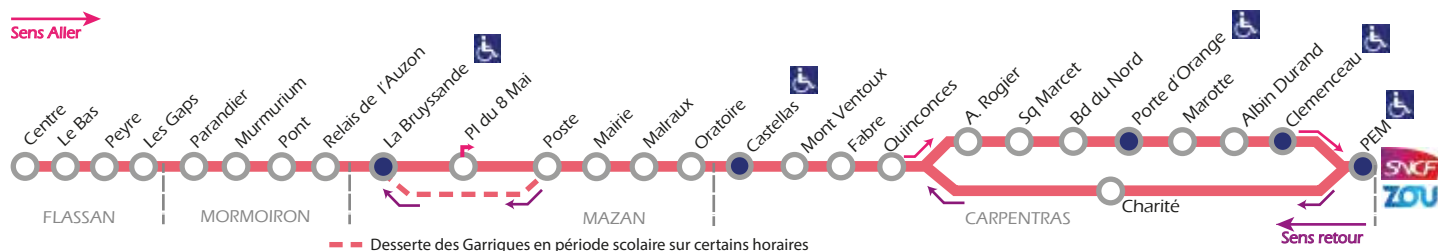

Arrêt non desservi le mercredi en raison du marché

LMJV : Circule les Lundis, Mardis, Jeudis et Vendredis

: Arrêts accessibles aux personnes à mobilité réduite

# TRANS COVE

Point Info Transport

270 Av de la Gare - 84200 CARPENTRAS

Tél : 04.84.99.50.10 - www.transcove.com

Horaires d'ouverture

Lundi à Vendredi : 8h30 - 18h30

Samedi : 9h - 12h

### Légende

- L à S : Circule du Lundi au Samedi
- LMJV : Circule les Lundis, Mardis, Jeudis et Vendredis
- Me : Circule uniquement le Mercredi
- S : Circule uniquement le Samedi
- Me, S : Circule le Mercredi et le Samedi
- Arrêt TAD Champeville non desservi le vendredi matin en raison du marché
- Service assuré par ZOU! avec la ligne 12 en direction de Sault
- Arrêt non desservi le mercredi en raison du marché
- Changement horaire